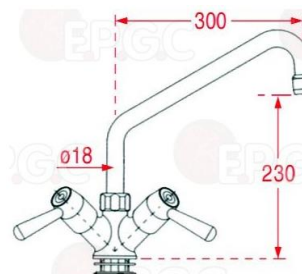

Prix Public Unitaire HT*

De 1 à 2 :	314,99 €
De 3 à 4 :	305,57 €
5 et + :	299,46 €

LF3759339

Douche vaisselle monotrou avec set de prélavage têtes céramiques 1/2" - 1/4 tour débit 17 l/min à 3 bars raccords ø 1/2 F x 400 mm perçage ø 30 mm

Prix Public Unitaire HT*

De 1 à 2 :	260,50 €
De 3 à 4 :	252,70 €
5 et + :	245,13 €

Retrouvez notre gamme complète de robinetterie sur notre site www.epgc.com

LF3759170

Robinet mélangeur monotrou col de cygne U ø 18x250 mm têtes céramiques 1/2" - 1/4 tour raccords ø 1/2" F débit 17 l/min à 3 bars perçage ø 30 mm

Prix Public Unitaire HT*

De 1 à 2 :	102,90 €
De 3 à 4 :	100,82 €
5 et + :	97,80 €

LF3359413

Robinet mélangeur monotrou col de cygne ø 18x300 mm têtes céramiques 1/2" - 1/4 tour raccords ø 1/2" F débit 17 l/min à 3 bar perçage ø 30 mm

Prix Public Unitaire HT*

De 1 à 2 :	96,73 €
De 3 à 4 :	94,59 €
5 et + :	92,44 €

* Prix valables jusqu'au 17/05/2019

LF5115263
GEV 591064
 Douche vaisselle
 avec mélangeur monotrou
 tête céramique 3/4" – ¼ tour
 avec robinet orientable
 Débit poignée : 16 l/min
 Débit mélangeur : 44 l/min