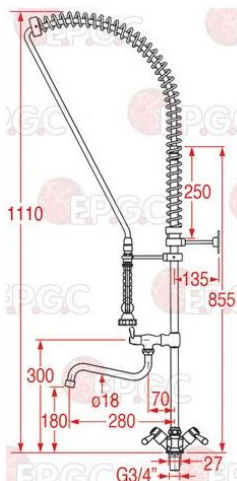

Retrouvez notre gamme complète de robinetterie sur notre site www.epgc.com

**LF5115258
GEV 547831**

Mélangeur monotrou
Tête céramique ½" – ¼ tour
Diamètre bec 18 mm
Longueur bec 250 mm
Hauteur bec 265 mm
Débit : 33 l/min

Prix Public Unitaire HT*

De 1 à 2 :	81,68 €
De 3 à 4 :	79,23 €
5 et + :	76,85 €

**LF5115261
GEV 547843**

Mélangeur monotrou
Tête céramique ½" – ¼ tour
Diamètre bec 18 mm
Longueur bec 300 mm
Hauteur de bec 240 mm
Débit : 33 l/min

Prix Public Unitaire HT*

De 1 à 2 :	96,52 €
De 3 à 4 :	93,62 €
5 et + :	90,81 €

* Prix valables jusqu'au 17/05/2019

LF3759088

Douche vaisselle monotrou avec douche de prélavage têtes céramiques 1/2"- ¼ tour col de cygne à mi-tube ø 18x200 mm Avec clapets anti retour débit : 17 l/min à 4 bars