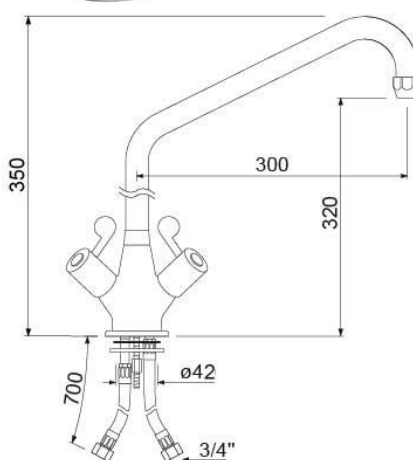

Prix Public Unitaire HT*

De 1 à 2 :	102,90 €
De 3 à 4 :	100,82 €
5 et + :	97,80 €

LF3359413

Robinet mélangeur monotrou col de cygne ø 18x300 mm têtes céramiques 1/2" - 1/4 tour raccords ø 1/2" F débit 17 l/min à 3 bar perçage ø 30 mm

Prix Public Unitaire HT*

De 1 à 2 :	96,73 €
De 3 à 4 :	94,59 €
5 et + :	92,44 €

* Prix valables jusqu'au 17/05/2019

LF5115263
GEV 591064
 Douche vaisselle
 avec mélangeur monotrou
 tête céramique 3/4" – ¼ tour
 avec robinet orientable
 Débit poignée : 16 l/min
 Débit mélangeur : 44 l/min

Prix Public Unitaire HT*

A l'unité	560,00 €
Par quantité:	Sur demande

LF5115264
GEV 549435
 mélangeur monotrou
 tête céramique 3/4" – ¼ tour
 longueur bec 300mm
 hauteur de bec 320mm
 Débit : 92 l/min

Prix Public Unitaire HT*

De 1 à 2 :	311,68 €
De 3 à 4 :	302,33 €
5 et + :	293,26 €

Retrouvez notre gamme complète de robinetterie sur notre site www.epgc.com

LF5115265
GEV 548964
 Mélangeur monotrou
 tête céramique 1/2" – ¼ tour
 longueur bec 200mm
 hauteur de bec 190mm
 Débit : 33 l/min