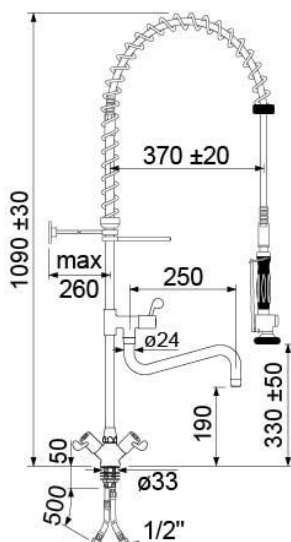

Prix Public Unitaire HT*

De 1 à 2 :	260,50 €
De 3 à 4 :	252,70 €
5 et + :	245,13 €

Retrouvez notre gamme complète de robinetterie sur notre site www.epgc.com

LF3759170

Robinet mélangeur monotrou col de cygne U ø 18x250 mm têtes céramiques 1/2" - 1/4 tour raccords ø 1/2" F débit 17 l/min à 3 bars perçage ø 30 mm

Prix Public Unitaire HT*

De 1 à 2 :	102,90 €
De 3 à 4 :	100,82 €
5 et + :	97,80 €

LF3359413

Robinet mélangeur monotrou col de cygne ø 18x300 mm têtes céramiques 1/2" - 1/4 tour raccords ø 1/2" F débit 17 l/min à 3 bar perçage ø 30 mm

Prix Public Unitaire HT*

De 1 à 2 :	96,73 €
De 3 à 4 :	94,59 €
5 et + :	92,44 €

* Prix valables jusqu'au 17/05/2019

LF5115263
GEV 591064
 Douche vaisselle
 avec mélangeur monotrou
 tête céramique 3/4" – ¼ tour
 avec robinet orientable
 Débit poignée : 16 l/min
 Débit mélangeur : 44 l/min

Prix Public Unitaire HT*

A l'unité	560,00 €
Par quantité:	Sur demande

LF5115264
GEV 549435
 mélangeur monotrou
 tête céramique 3/4" – ¼ tour
 longueur bec 300mm
 hauteur de bec 320mm
 Débit : 92 l/min

Prix Public Unitaire HT*