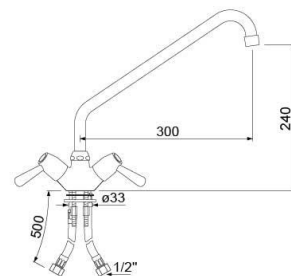

Retrouvez notre gamme complète de robinetterie sur notre site www.epgc.com

**LF5115258
GEV 547831**

Mélangeur monotrou
Tête céramique ½" – ¼ tour
Diamètre bec 18 mm
Longueur bec 250 mm
Hauteur bec 265 mm
Débit : 33 l/min

Prix Public Unitaire HT*

De 1 à 2 :	81,68 €
De 3 à 4 :	79,23 €
5 et + :	76,85 €

**LF5115261
GEV 547843**

Mélangeur monotrou
Tête céramique ½" – ¼ tour
Diamètre bec 18 mm
Longueur bec 300 mm
Hauteur de bec 240 mm
Débit : 33 l/min

Prix Public Unitaire HT*

De 1 à 2 :	96,52 €
De 3 à 4 :	93,62 €
5 et + :	90,81 €

* Prix valables jusqu'au 17/05/2019

LF3759088

Douche vaisselle monotrou avec douche de prélavage têtes céramiques 1/2"- ¼ tour col de cygne à mi-tube ø 18x200 mm Avec clapets anti retour débit : 17 l/min à 4 bars