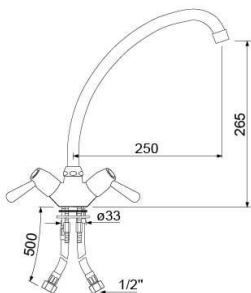

**LF5115036
GEV 548907**

Douche vaisselle
avec mélangeur monotrou
Tête céramique ½" – ¼ tour
Débit poignée : 16 l/min
Débit mélangeur : 36 l/min

Prix Public Unitaire HT*

De 1 à 2 :	280,00 €
De 3 à 4 :	264,00 €
5 et + :	256,00 €

Retrouvez notre gamme complète de robinetterie sur notre site www.epgc.com

**LF5115258
GEV 547831**

Mélangeur monotrou
Tête céramique ½" – ¼ tour
Diamètre bec 18 mm
Longueur bec 250 mm
Hauteur bec 265 mm
Débit : 33 l/min

Prix Public Unitaire HT*

De 1 à 2 :	81,68 €
De 3 à 4 :	79,23 €
5 et + :	76,85 €

**LF5115261
GEV 547843**

Mélangeur monotrou
Tête céramique ½" – ¼ tour
Diamètre bec 18 mm
Longueur bec 300 mm
Hauteur de bec 240 mm
Débit : 33 l/min

Prix Public Unitaire HT*

De 1 à 2 :	96,52 €
De 3 à 4 :	93,62 €
5 et + :	90,81 €

* Prix valables jusqu'au 17/05/2019

LF3759088

Douche vaisselle monotrou avec douche de prélavage têtes céramiques 1/2"- ¼ tour col de cygne à mi-tube ø 18x200 mm Avec clapets anti retour débit : 17 l/min à 4 bars