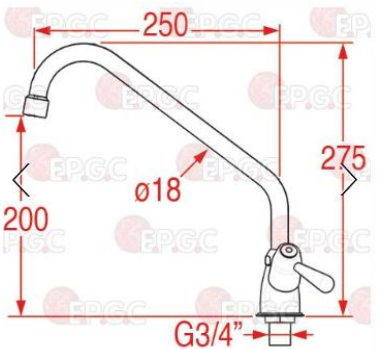

Retrouvez notre gamme complète de robinetterie sur notre site www.epgc.com

**LF5115258
GEV 547831**

Mélangeur monotrou
Tête céramique ½" – ¼ tour
Diamètre bec 18 mm
Longueur bec 250 mm
Hauteur bec 265 mm
Débit : 33 l/min

Prix Public Unitaire HT*

De 1 à 2 :	96,52 €
De 3 à 4 :	93,62 €
5 et + :	90,81 €

* Prix valables jusqu'au 17/05/2019

LF3759088

Douche vaisselle monotrou avec douche de prélavage têtes céramiques 1/2"- ¼ tour col de cygne à mi-tube ø 18x200 mm Avec clapets anti retour débit : 17 l/min à 4 bars

Prix Public Unitaire HT*	
De 1 à 2 :	313,57 €
De 3 à 4 :	307,29 €
5 et + :	301,00 €

LF3759089

Douche vaisselle monotrou avec douche de prélavage têtes céramiques 1/2"- ¼ tour Avec clapets anti retour débit : 17 l/min à 4 bars

Prix Public Unitaire HT*	
De 1 à 2 :	285,38 €
De 3 à 4 :	276,83 €
5 et + :	271,30 €

Retrouvez notre gamme complète de robinetterie sur notre site www.epgc.com

LF3759164

Robinet mélangeur monotrou têtes céramiques 1/2"- ¼ tour col de cygne ø 18x250 mm perçage ø 3/4" débit 17 l/min à 3 bars