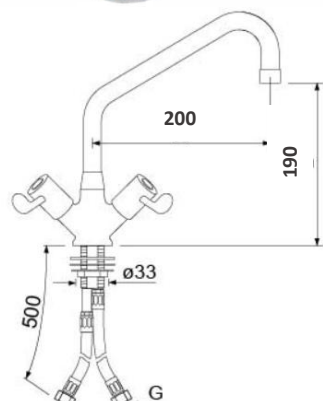

Prix Public Unitaire HT*

De 1 à 2 :	96,73 €
De 3 à 4 :	94,59 €
5 et + :	92,44 €

* Prix valables jusqu'au 17/05/2019

LF5115263
GEV 591064
 Douche vaisselle
 avec mélangeur monotrou
 tête céramique 3/4" – ¼ tour
 avec robinet orientable
 Débit poignée : 16 l/min
 Débit mélangeur : 44 l/min

Prix Public Unitaire HT*

A l'unité	560,00 €
Par quantité:	Sur demande

LF5115264
GEV 549435
 mélangeur monotrou
 tête céramique 3/4" – ¼ tour
 longueur bec 300mm
 hauteur de bec 320mm
 Débit : 92 l/min

Prix Public Unitaire HT*

De 1 à 2 :	311,68 €
De 3 à 4 :	302,33 €
5 et + :	293,26 €

Retrouvez notre gamme complète de robinetterie sur notre site www.epgc.com

LF5115265
GEV 548964
 Mélangeur monotrou
 tête céramique 1/2" – ¼ tour
 longueur bec 200mm
 hauteur de bec 190mm
 Débit : 33 l/min

Prix Public Unitaire HT*

De 1 à 2 :	137,58 €
De 3 à 4 :	133,45 €
5 et + :	129,45 €

LF7125233
GEV 548981
 Mélangeur monotrou
 tête céramique 1/2" – ¼ tour
 longueur bec 250mm
 hauteur de bec 290mm
 Débit : 33 l/min