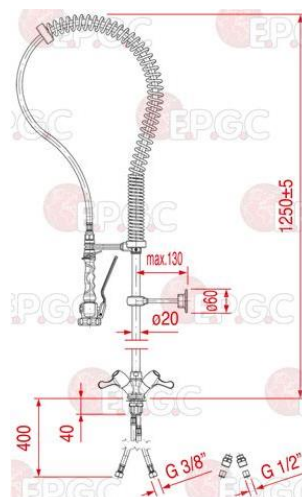

Retrouvez notre gamme complète de robinetterie sur notre site www.epgc.com

**LF5115258
GEV 547831**

Mélangeur monotrou
Tête céramique ½" – ¼ tour
Diamètre bec 18 mm
Longueur bec 250 mm
Hauteur bec 265 mm
Débit : 33 l/min

Prix Public Unitaire HT*	
De 1 à 2 :	85,58 €
De 3 à 4 :	83,86 €
5 et + :	81,35 €

LF3759198

Robinet mélangeur monotrou têtes céramiques 1/2"- ¼ tour col de cygne ø 18x300 mm perçage ø 3/4" Débit 17 l/min à 4 bars

Prix Public Unitaire HT*	
De 1 à 2 :	116,16 €
De 3 à 4 :	113,83 €
5 et + :	110,42 €

* Prix valables jusqu'au 17/05/2019

LF3359900

Douche vaisselle monotrou avec set de prélavage têtes céramiques 1/2" - 1/4 tour col de cygne ø 18x250 mm débit 17 l/min à 3 bars raccords ø 1/2" F perçage ø 30 mm

Prix Public Unitaire HT*

De 1 à 2 :	314,99 €
De 3 à 4 :	305,57 €
5 et + :	299,46 €

LF3759339

Douche vaisselle monotrou avec set de prélavage têtes céramiques 1/2" - 1/4 tour débit 17 l/min à 3 bars raccords ø 1/2 F x 400 mm perçage ø 30 mm