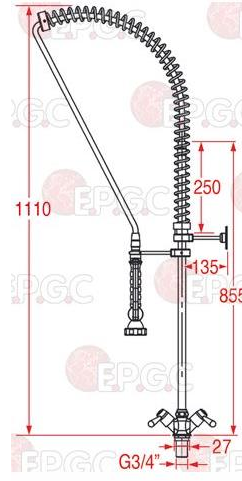

Retrouvez notre gamme complète de robinetterie sur notre site www.epgc.com

**LF5115258
GEV 547831**

Mélangeur monotrou
Tête céramique ½" – ¼ tour
Diamètre bec 18 mm
Longueur bec 250 mm
Hauteur bec 265 mm
Débit : 33 l/min

Prix Public Unitaire HT*

De 1 à 2 :	81,68 €
De 3 à 4 :	79,23 €
5 et + :	76,85 €

**LF5115261
GEV 547843**

Mélangeur monotrou
Tête céramique ½" – ¼ tour
Diamètre bec 18 mm
Longueur bec 300 mm
Hauteur de bec 240 mm
Débit : 33 l/min

Prix Public Unitaire HT*

De 1 à 2 :	96,52 €
De 3 à 4 :	93,62 €
5 et + :	90,81 €

* Prix valables jusqu'au 17/05/2019

LF3759088

Douche vaisselle monotrou avec douche de prélavage têtes céramiques 1/2"- ¼ tour col de cygne à mi-tube ø 18x200 mm Avec clapets anti retour débit : 17 l/min à 4 bars

Prix Public Unitaire HT*	
De 1 à 2 :	285,38 €
De 3 à 4 :	276,83 €
5 et + :	271,30 €

Retrouvez notre gamme complète de robinetterie sur notre site www.epgc.com

LF3759164

Robinet mélangeur monotrou têtes céramiques 1/2"- ¼ tour col de cygne ø 18x250 mm perçage ø 3/4" débit 17 l/min à 3 bars