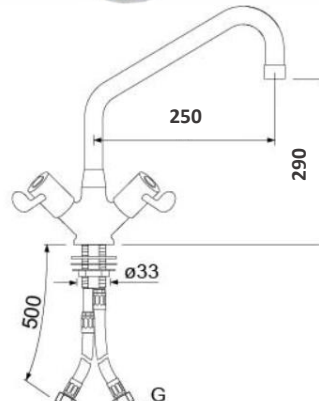

Prix Public Unitaire HT*

De 1 à 2 :	96,73 €
De 3 à 4 :	94,59 €
5 et + :	92,44 €

* Prix valables jusqu'au 17/05/2019

LF5115263
GEV 591064
 Douche vaisselle
 avec mélangeur monotrou
 tête céramique 3/4" – ¼ tour
 avec robinet orientable
 Débit poignée : 16 l/min
 Débit mélangeur : 44 l/min

Prix Public Unitaire HT*

A l'unité	560,00 €
Par quantité:	Sur demande

LF5115264
GEV 549435
 mélangeur monotrou
 tête céramique 3/4" – ¼ tour
 longueur bec 300mm
 hauteur de bec 320mm
 Débit : 92 l/min

Prix Public Unitaire HT*

De 1 à 2 :	311,68 €
De 3 à 4 :	302,33 €
5 et + :	293,26 €

Retrouvez notre gamme complète de robinetterie sur notre site www.epgc.com

LF5115265
GEV 548964
 Mélangeur monotrou
 tête céramique 1/2" – ¼ tour
 longueur bec 200mm
 hauteur de bec 190mm
 Débit : 33 l/min

Prix Public Unitaire HT*

De 1 à 2 :	137,58 €
De 3 à 4 :	133,45 €
5 et + :	129,45 €

LF7125233
GEV 548981
 Mélangeur monotrou
 tête céramique 1/2" – ¼ tour
 longueur bec 250mm
 hauteur de bec 290mm
 Débit : 33 l/min