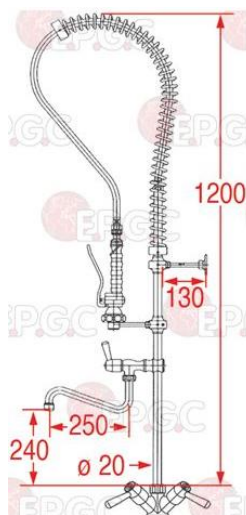

Retrouvez notre gamme complète de robinetterie sur notre site www.epgc.com

**LF5115258
GEV 547831**

Mélangeur monotrou
Tête céramique ½" – ¼ tour
Diamètre bec 18 mm
Longueur bec 250 mm
Hauteur bec 265 mm
Débit : 33 l/min

Prix Public Unitaire HT*	
De 1 à 2 :	285,38 €
De 3 à 4 :	276,83 €
5 et + :	271,30 €

Retrouvez notre gamme complète de robinetterie sur notre site www.epgc.com

LF3759164

Robinet mélangeur monotrou têtes céramiques 1/2"- ¼ tour col de cygne ø 18x250 mm perçage ø 3/4" débit 17 l/min à 3 bars

Prix Public Unitaire HT*	
De 1 à 2 :	85,58 €
De 3 à 4 :	83,86 €
5 et + :	81,35 €

LF3759198

Robinet mélangeur monotrou têtes céramiques 1/2"- ¼ tour col de cygne ø 18x300 mm perçage ø 3/4" Débit 17 l/min à 4 bars

Prix Public Unitaire HT*	
De 1 à 2 :	116,16 €
De 3 à 4 :	113,83 €
5 et + :	110,42 €

* Prix valables jusqu'au 17/05/2019

LF3359900

Douche vaisselle monotrou avec set de prélavage têtes céramiques 1/2" - 1/4 tour col de cygne ø 18x250 mm débit 17 l/min à 3 bars raccords ø 1/2" F perçage ø 30 mm