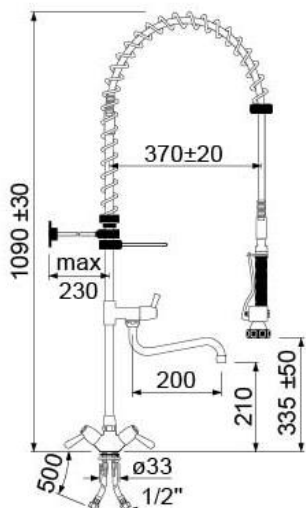

**LF5115036
GEV 548907**

Douche vaisselle
avec mélangeur monotrou
Tête céramique ½" – ¼ tour
Débit poignée : 16 l/min
Débit mélangeur : 36 l/min

Prix Public Unitaire HT*

De 1 à 2 :	280,00 €
De 3 à 4 :	264,00 €
5 et + :	256,00 €

Retrouvez notre gamme complète de robinetterie sur notre site www.epgc.com

**LF5115258
GEV 547831**

Mélangeur monotrou
Tête céramique ½" – ¼ tour
Diamètre bec 18 mm
Longueur bec 250 mm
Hauteur bec 265 mm
Débit : 33 l/min

Prix Public Unitaire HT*

De 1 à 2 :	81,68 €
De 3 à 4 :	79,23 €
5 et + :	76,85 €

**LF5115261
GEV 547843**

Mélangeur monotrou
Tête céramique ½" – ¼ tour
Diamètre bec 18 mm
Longueur bec 300 mm
Hauteur de bec 240 mm
Débit : 33 l/min

Prix Public Unitaire HT*

De 1 à 2 :	96,52 €
De 3 à 4 :	93,62 €
5 et + :	90,81 €

* Prix valables jusqu'au 17/05/2019

LF3759088

Douche vaisselle monotrou avec douche de prélavage têtes céramiques 1/2"- ¼ tour col de cygne à mi-tube ø 18x200 mm Avec clapets anti retour débit : 17 l/min à 4 bars