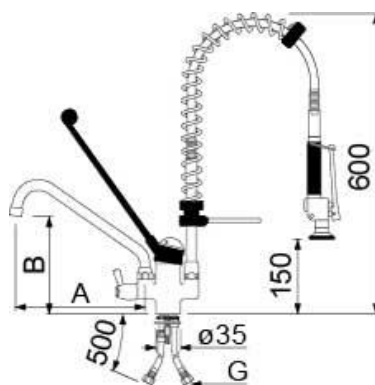

Prix Public Unitaire HT*

De 1 à 2 :	280,00 €
De 3 à 4 :	264,00 €
5 et + :	256,00 €

**LF5115251
GEV 545084**

Douche vaisselle
avec mitigeur monotrou
à levier long
Débit poignée : 16 l/min
Débit mélangeur : 36 l/min

Prix Public Unitaire HT*

De 1 à 2 :	410,96 €
De 3 à 4 :	398,63 €
5 et + :	386,67 €

Retrouvez notre gamme complète de robinetterie sur notre site www.epgc.com