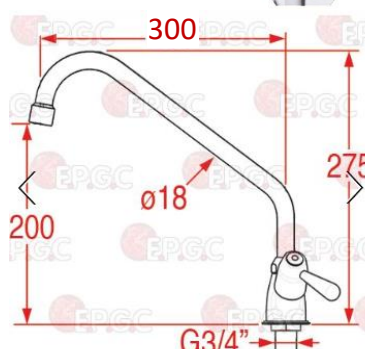

Retrouvez notre gamme complète de robinetterie sur notre site www.epgc.com

**LF5115258
GEV 547831**

Mélangeur monotrou
Tête céramique ½" – ¼ tour
Diamètre bec 18 mm
Longueur bec 250 mm
Hauteur bec 265 mm
Débit : 33 l/min

Prix Public Unitaire HT*	
De 1 à 2 :	285,38 €
De 3 à 4 :	276,83 €
5 et + :	271,30 €

Retrouvez notre gamme complète de robinetterie sur notre site www.epgc.com

LF3759164

Robinet mélangeur monotrou têtes céramiques 1/2"- ¼ tour col de cygne ø 18x250 mm perçage ø 3/4" débit 17 l/min à 3 bars

Prix Public Unitaire HT*	
De 1 à 2 :	85,58 €
De 3 à 4 :	83,86 €
5 et + :	81,35 €

LF3759198

Robinet mélangeur monotrou têtes céramiques 1/2"- ¼ tour col de cygne ø 18x300 mm perçage ø 3/4" Débit 17 l/min à 4 bars