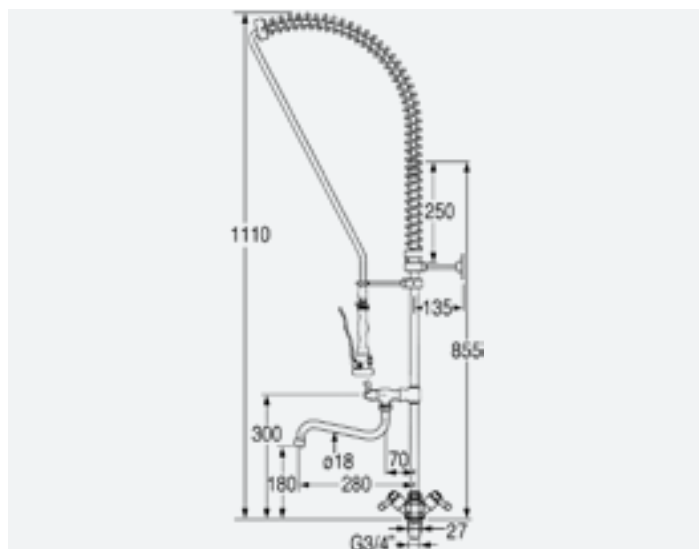

DOUCHE-VAISSELLE
PRELAVAGE
PREMIUM

3759387

3759393

DOUCHE-VAISSELLE MONOTROU PREMIUM 1110 mm

- avec robinet central avec col de cygne \varnothing 18x300 mm haut. 180 mm
- poignée de douche pour pré lavage
- mélangeur monotrou avec manettes à levier
- tête à disques céramiques 1/4" de tour
- avec valve anti-retour
- raccords \varnothing 1/2"Fx400 mm
- perçage 27 mm

DOUCHE-VAISSELLE MONOTROU PREMIUM 1110 mm

- sans robinet central
- poignée de douche pour pré lavage
- mélangeur monotrou avec manettes à levier
- tête à disques céramiques 1/4" de tour
- avec valve anti-retour
- raccords \varnothing 1/2"Fx400 mm
- perçage \varnothing 27 mm

DOUCHE VAISSELLE MONOTROU TOP-CLASS 1250 mm

- sans robinet central
- poignée de douche pour pré lavage
- mélangeur monotrou avec manettes à levier 1/4" de tour
- raccords \varnothing 1/2 F x 400 mm
- débit 17 L/min à 3 bar
- perçage 30 mm

DOUCHE-VAISSELLE MONOTROU CLASSIC 600 mm

- sans robinet central
- poignée de douche pour pré lavage
- mélangeur mono-commande monotrou à levier long
- cartouche à disques céramiques ø 40 mm
- col de cygne ø 20x250 mm haut. 190 mm
- raccords ø 1/2" F x 500 mm
- perçage ø 35 mm