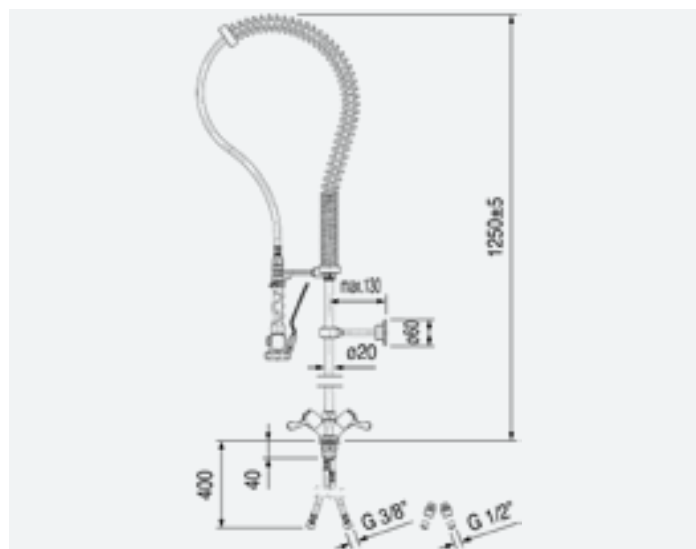

DOUCHE-VAISSELLE MONOTROU PREMIUM 1110 mm

- sans robinet central
- poignée de douche pour pré lavage
- mélangeur monotrou avec manettes à levier
- tête à disques céramiques 1/4" de tour
- avec valve anti-retour
- raccords \varnothing 1/2"Fx400 mm
- perçage \varnothing 27 mm

DOUCHE VAISSELLE MONOTROU TOP-CLASS 1250 mm

- sans robinet central
- poignée de douche pour pré lavage
- mélangeur monotrou avec manettes à levier 1/4" de tour
- raccords \varnothing 1/2 F x 400 mm
- débit 17 L/min à 3 bar
- perçage 30 mm

DOUCHE-VAISSELLE
PRELAVAGE
CLASSIC

5115036

5115251

DOUCHE-VAISSELLE MONOTROU CLASSIC 1090 mm

- avec robinet central avec col de cygne 200 mm - haut. 210 mm
- poignée de douche pour pré lavage
- mélangeur monotrou avec manettes à levier
- têtes à disques céramiques 1/2" 90°
- raccords ø 1/2"
- débit 16 L/min
- perçage ø 33 mm

DOUCHE-VAISSELLE MONOTROU CLASSIC 600 mm

- sans robinet central
- poignée de douche pour pré lavage
- mélangeur mono-commande monotrou à levier long
- cartouche à disques céramiques ø 40 mm
- col de cygne ø 20x250 mm haut. 190 mm
- raccords ø 1/2" F x 500 mm
- perçage ø 35 mm