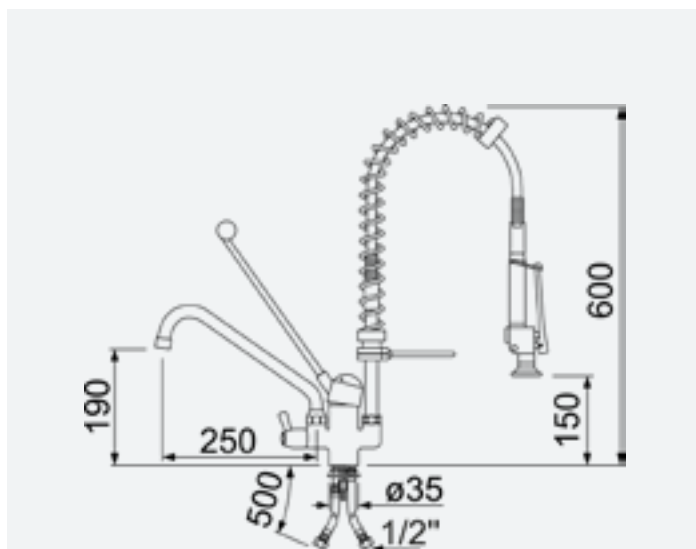

DOUCHE VAISSELLE MONOTROU TOP-CLASS 1250 mm

- sans robinet central
- poignée de douche pour pré lavage
- mélangeur monotrou avec manettes à levier 1/4" de tour
- raccords \varnothing 1/2 F x 400 mm
- débit 17 L/min à 3 bar
- perçage 30 mm

DOUCHE-VAISSELLE
PRELAVAGE
CLASSIC

5115036

5115251

DOUCHE-VAISSELLE MONOTROU CLASSIC 1090 mm

- avec robinet central avec col de cygne 200 mm - haut. 210 mm
- poignée de douche pour pré lavage
- mélangeur monotrou avec manettes à levier
- têtes à disques céramiques 1/2" 90°
- raccords ø 1/2"
- débit 16 L/min
- perçage ø 33 mm

DOUCHE-VAISSELLE MONOTROU CLASSIC 600 mm

- sans robinet central
- poignée de douche pour pré lavage
- mélangeur mono-commande monotrou à levier long
- cartouche à disques céramiques ø 40 mm
- col de cygne ø 20x250 mm haut. 190 mm
- raccords ø 1/2" F x 500 mm
- perçage ø 35 mm

DOUCHE-VAISSELLE
PRELAVAGE
PREMIUM PLUS

5115263

DOUCHE-VAISSELLE MONOTROU PREMIUM PLUS 1090 mm

- avec robinet central avec col de cygne 250 mm - haut. 190 mm
- poignée de douche pour pré lavage
- têtes à disques céramiques 3/4" 90°
- raccord 1/2"
- débit 16 L/min
- perçage ø 33 mm