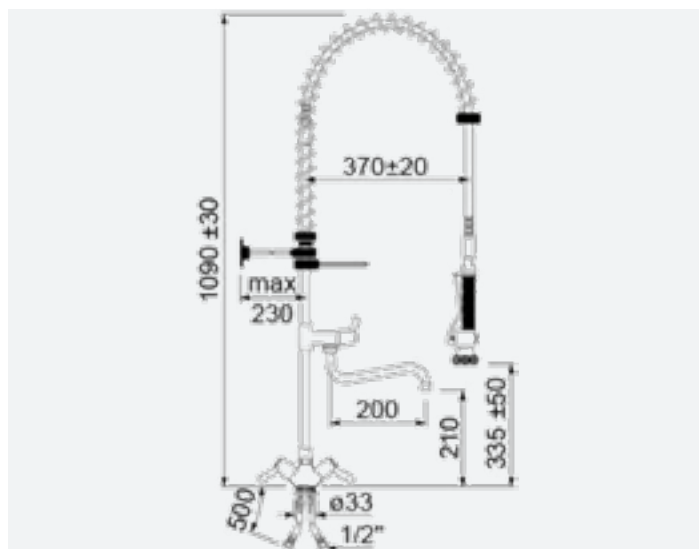

DOUCHE VAISSELLE MONOTROU TOP-CLASS 1250 mm

- sans robinet central
- poignée de douche pour pré lavage
- mélangeur monotrou avec manettes à levier 1/4" de tour
- raccords \varnothing 1/2 F x 400 mm
- débit 17 L/min à 3 bar
- perçage 30 mm

DOUCHE-VAISSELLE
PRELAVAGE
CLASSIC

5115036

5115251

DOUCHE-VAISSELLE MONOTROU CLASSIC 1090 mm

- avec robinet central avec col de cygne 200 mm - haut. 210 mm
- poignée de douche pour pré lavage
- mélangeur monotrou avec manettes à levier
- têtes à disques céramiques 1/2" 90°
- raccords ø 1/2"
- débit 16 L/min
- perçage ø 33 mm

DOUCHE-VAISSELLE MONOTROU CLASSIC 600 mm

- sans robinet central
- poignée de douche pour pré lavage
- mélangeur mono-commande monotrou à levier long
- cartouche à disques céramiques ø 40 mm
- col de cygne ø 20x250 mm haut. 190 mm
- raccords ø 1/2" F x 500 mm
- perçage ø 35 mm

DOUCHE-VAISSELLE
PRELAVAGE
PREMIUM PLUS

5115263

DOUCHE-VAISSELLE MONOTROU PREMIUM PLUS 1090 mm

- avec robinet central avec col de cygne 250 mm - haut. 190 mm
- poignée de douche pour pré lavage
- têtes à disques céramiques 3/4" 90°
- raccord 1/2"
- débit 16 L/min
- perçage ø 33 mm