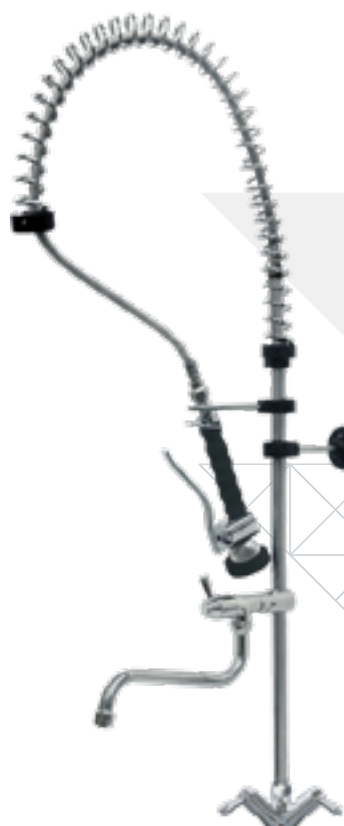

DOUCHE-VAISSELLE
PRELAVAGE
PREMIUM

3759387

3759393

DOUCHE-VAISSELLE MONOTROU PREMIUM 1110 mm

- avec robinet central avec col de cygne \varnothing 18x300 mm haut. 180 mm
- poignée de douche pour pré lavage
- mélangeur monotrou avec manettes à levier
- tête à disques céramiques 1/4" de tour
- avec valve anti-retour
- raccords \varnothing 1/2"Fx400 mm
- perçage 27 mm

DOUCHE-VAISSELLE MONOTROU PREMIUM 1110 mm

- sans robinet central
- poignée de douche pour pré lavage
- mélangeur monotrou avec manettes à levier
- tête à disques céramiques 1/4" de tour
- avec valve anti-retour
- raccords \varnothing 1/2"Fx400 mm
- perçage \varnothing 27 mm

DOUCHE-VAISSELLE
PRELAVAGE
STAR / TOP-CLASS

3359900

3759339

DOUCHE-VAISSELLE MONOTROU STAR 1200 mm

- avec robinet central avec col de cygne \varnothing 18x250 mm
- poignée de douche pour pré lavage
- mélangeur monotrou avec manettes à levier 1/4" de tour
- raccords \varnothing 1/2 F x 400 mm
- débit 17 L/min à 3 bar
- perçage \varnothing 30 mm

DOUCHE-VAISSELLE
PRELAVAGE
CLASSIC

5115036

5115251

DOUCHE-VAISSELLE MONOTROU CLASSIC 1090 mm

- avec robinet central avec col de cygne 200 mm - haut. 210 mm
- poignée de douche pour pré lavage
- mélangeur monotrou avec manettes à levier
- têtes à disques céramiques 1/2" 90°
- raccords ø 1/2"
- débit 16 L/min
- perçage ø 33 mm