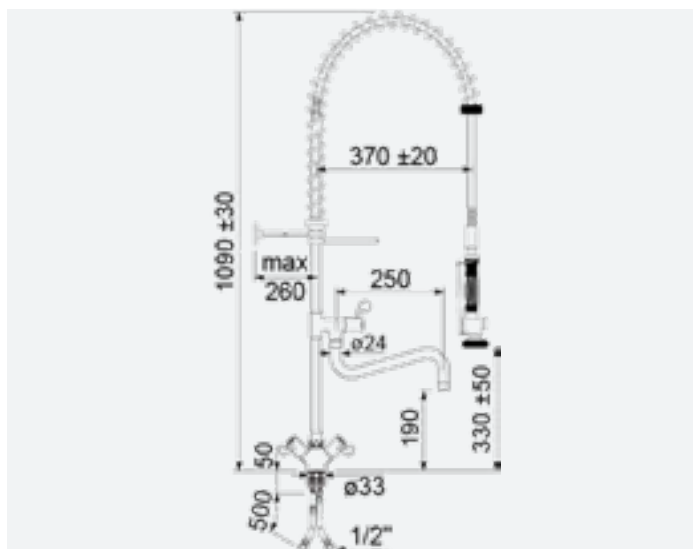

DOUCHE VAISSELLE MONOTROU TOP-CLASS 1250 mm

- sans robinet central
- poignée de douche pour pré lavage
- mélangeur monotrou avec manettes à levier 1/4" de tour
- raccords \varnothing 1/2 F x 400 mm
- débit 17 L/min à 3 bar
- perçage 30 mm

DOUCHE-VAISSELLE
PRELAVAGE
CLASSIC

5115036

5115251

DOUCHE-VAISSELLE MONOTROU CLASSIC 1090 mm

- avec robinet central avec col de cygne 200 mm - haut. 210 mm
- poignée de douche pour pré lavage
- mélangeur monotrou avec manettes à levier
- têtes à disques céramiques 1/2" 90°
- raccords ø 1/2"
- débit 16 L/min
- perçage ø 33 mm

DOUCHE-VAISSELLE MONOTROU CLASSIC 600 mm

- sans robinet central
- poignée de douche pour pré lavage
- mélangeur mono-commande monotrou à levier long
- cartouche à disques céramiques ø 40 mm
- col de cygne ø 20x250 mm haut. 190 mm
- raccords ø 1/2" F x 500 mm
- perçage ø 35 mm

DOUCHE-VAISSELLE
PRELAVAGE
PREMIUM PLUS

5115263

DOUCHE-VAISSELLE MONOTROU PREMIUM PLUS 1090 mm

- avec robinet central avec col de cygne 250 mm - haut. 190 mm
- poignée de douche pour pré lavage
- têtes à disques céramiques 3/4" 90°
- raccord 1/2"
- débit 16 L/min
- perçage ø 33 mm