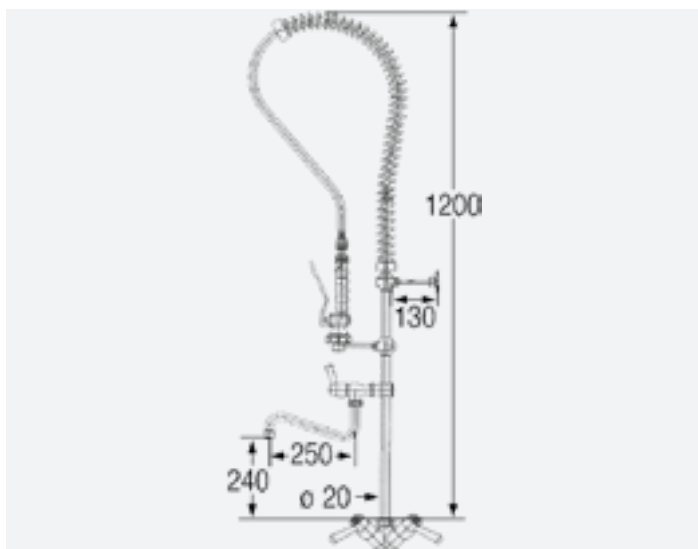

3359900

DOUCHE-VAISSELLE MONOTROU STAR 1200 mm

- avec robinet central avec col de cygne $\varnothing$ 18x250 mm
- poignée de douche pour pré lavage
- mélangeur monotrou avec manettes à levier 1/4" de tour
- raccords $\varnothing$ 1/2 F x 400 mm
- débit 17 L/min à 3 bar
- perçage $\varnothing$ 30 mm