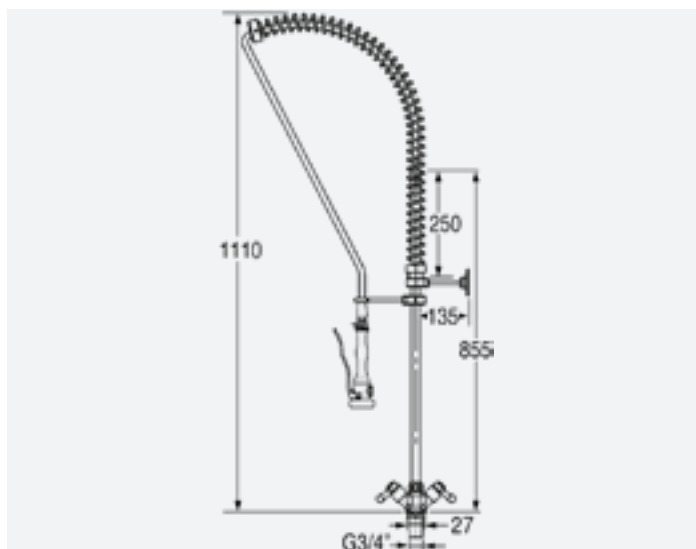

DOUCHE-VAISSELLE
PRELAVAGE
PREMIUM

3759387

3759393

DOUCHE-VAISSELLE MONOTROU PREMIUM 1110 mm

- avec robinet central avec col de cygne \varnothing 18x300 mm haut. 180 mm
- poignée de douche pour pré lavage
- mélangeur monotrou avec manettes à levier
- tête à disques céramiques 1/4" de tour
- avec valve anti-retour
- raccords \varnothing 1/2"Fx400 mm
- perçage 27 mm

DOUCHE-VAISSELLE MONOTROU PREMIUM 1110 mm

- sans robinet central
- poignée de douche pour pré lavage
- mélangeur monotrou avec manettes à levier
- tête à disques céramiques 1/4" de tour
- avec valve anti-retour
- raccords \varnothing 1/2"Fx400 mm
- perçage \varnothing 27 mm

DOUCHE-VAISSELLE
PRELAVAGE
CLASSIC

5115036

5115251

DOUCHE-VAISSELLE MONOTROU CLASSIC 1090 mm

- avec robinet central avec col de cygne 200 mm - haut. 210 mm
- poignée de douche pour pré lavage
- mélangeur monotrou avec manettes à levier
- têtes à disques céramiques 1/2" 90°
- raccords ø 1/2"
- débit 16 L/min
- perçage ø 33 mm

DOUCHE-VAISSELLE MONOTROU CLASSIC 600 mm

- sans robinet central
- poignée de douche pour pré lavage
- mélangeur mono-commande monotrou à levier long
- cartouche à disques céramiques ø 40 mm
- col de cygne ø 20x250 mm haut. 190 mm
- raccords ø 1/2" F x 500 mm
- perçage ø 35 mm